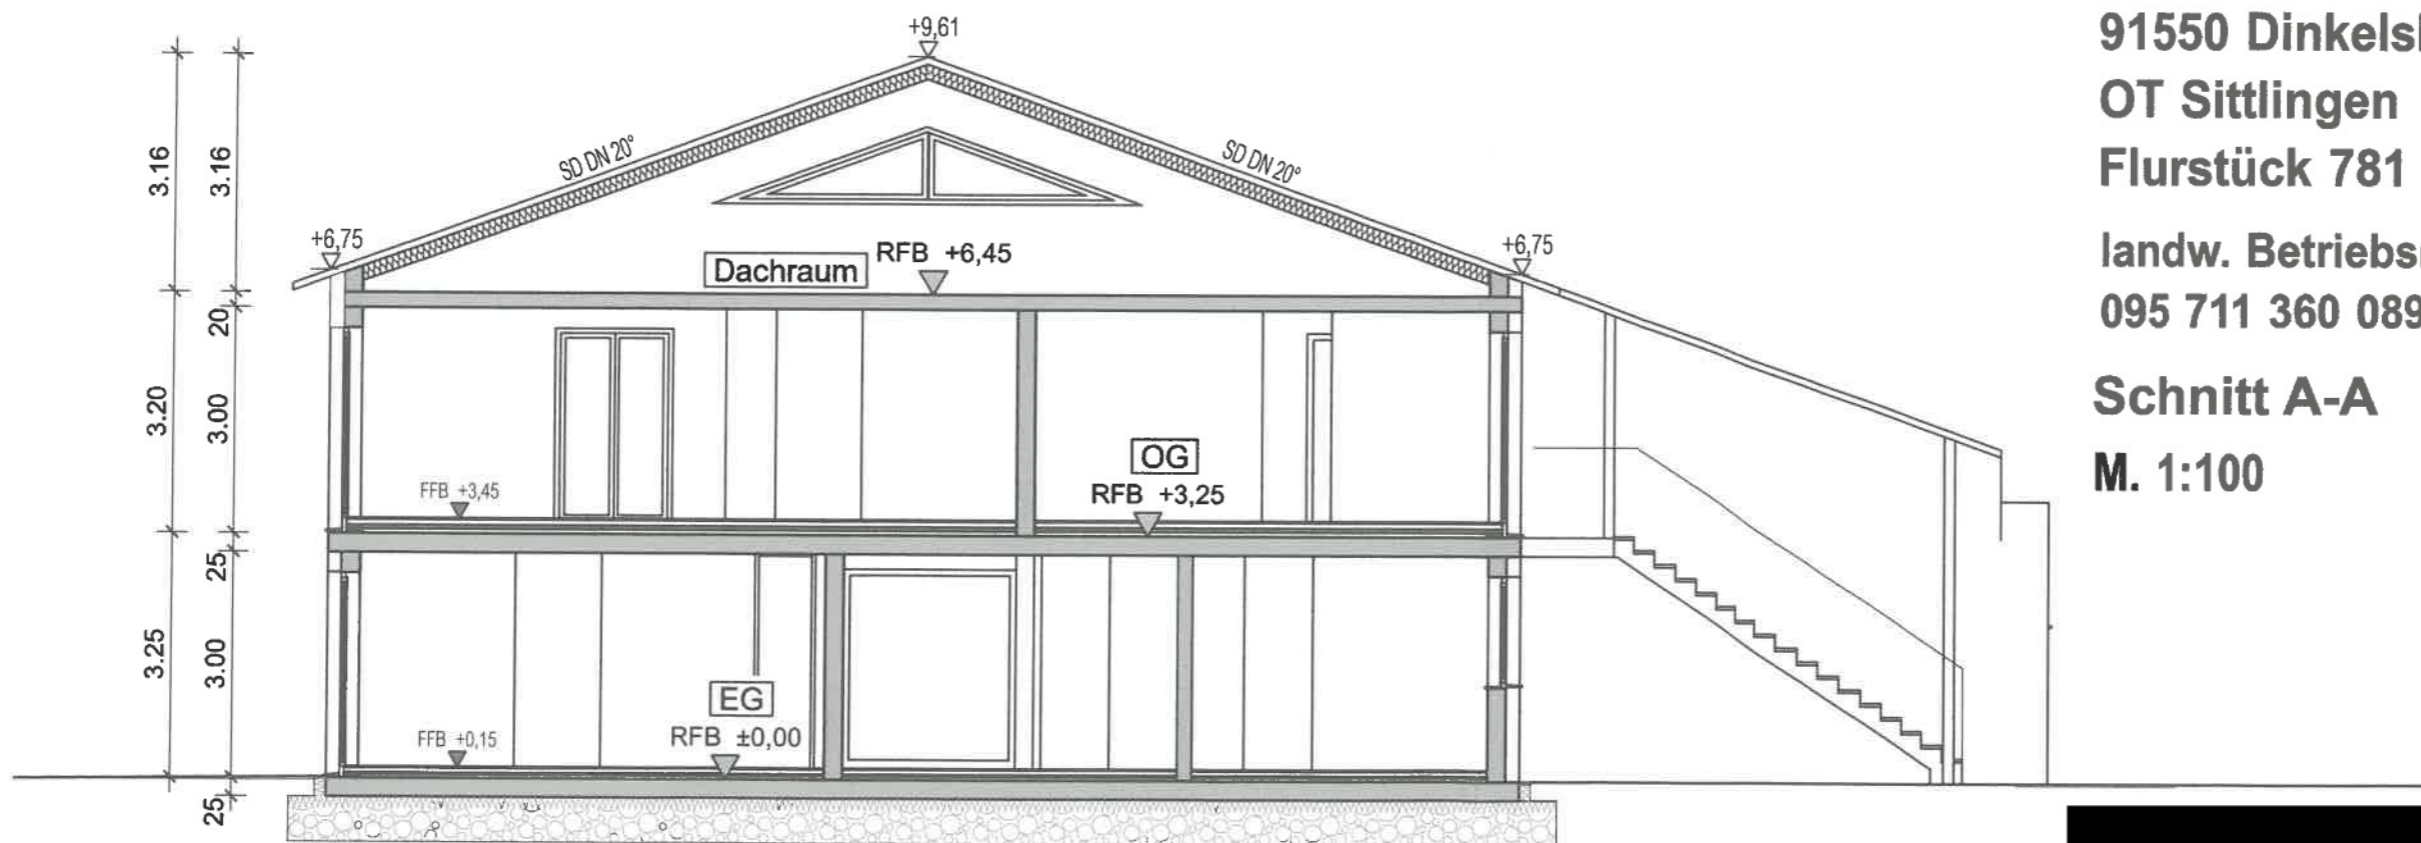

Westen
M. 1:100

Süden
M. 1:100

Erweiterung der
landwirtschaftlichen
Hofstelle Sittlingen Hau

hier: Wohnhaus

91550 Dinkelsbühl,
OT Sittlingen
Flurstück 781

landw. Betriebsnummer:
095 711 360 089

Osten
M. 1:100

Erweiterung der
landwirtschaftlichen
Hofstelle Sittlingen Haus Nr. 7

hier: Wohnhaus

91550 Dinkelsbühl,
OT Sittlingen
Flurstück 781

landw. Betriebsnummer:
095 711 360 089

Schnitt A-A
M. 1:100

**Erweiterung der
landwirtschaftlichen
Hofstelle Sittlingen Haus Nr. 7**