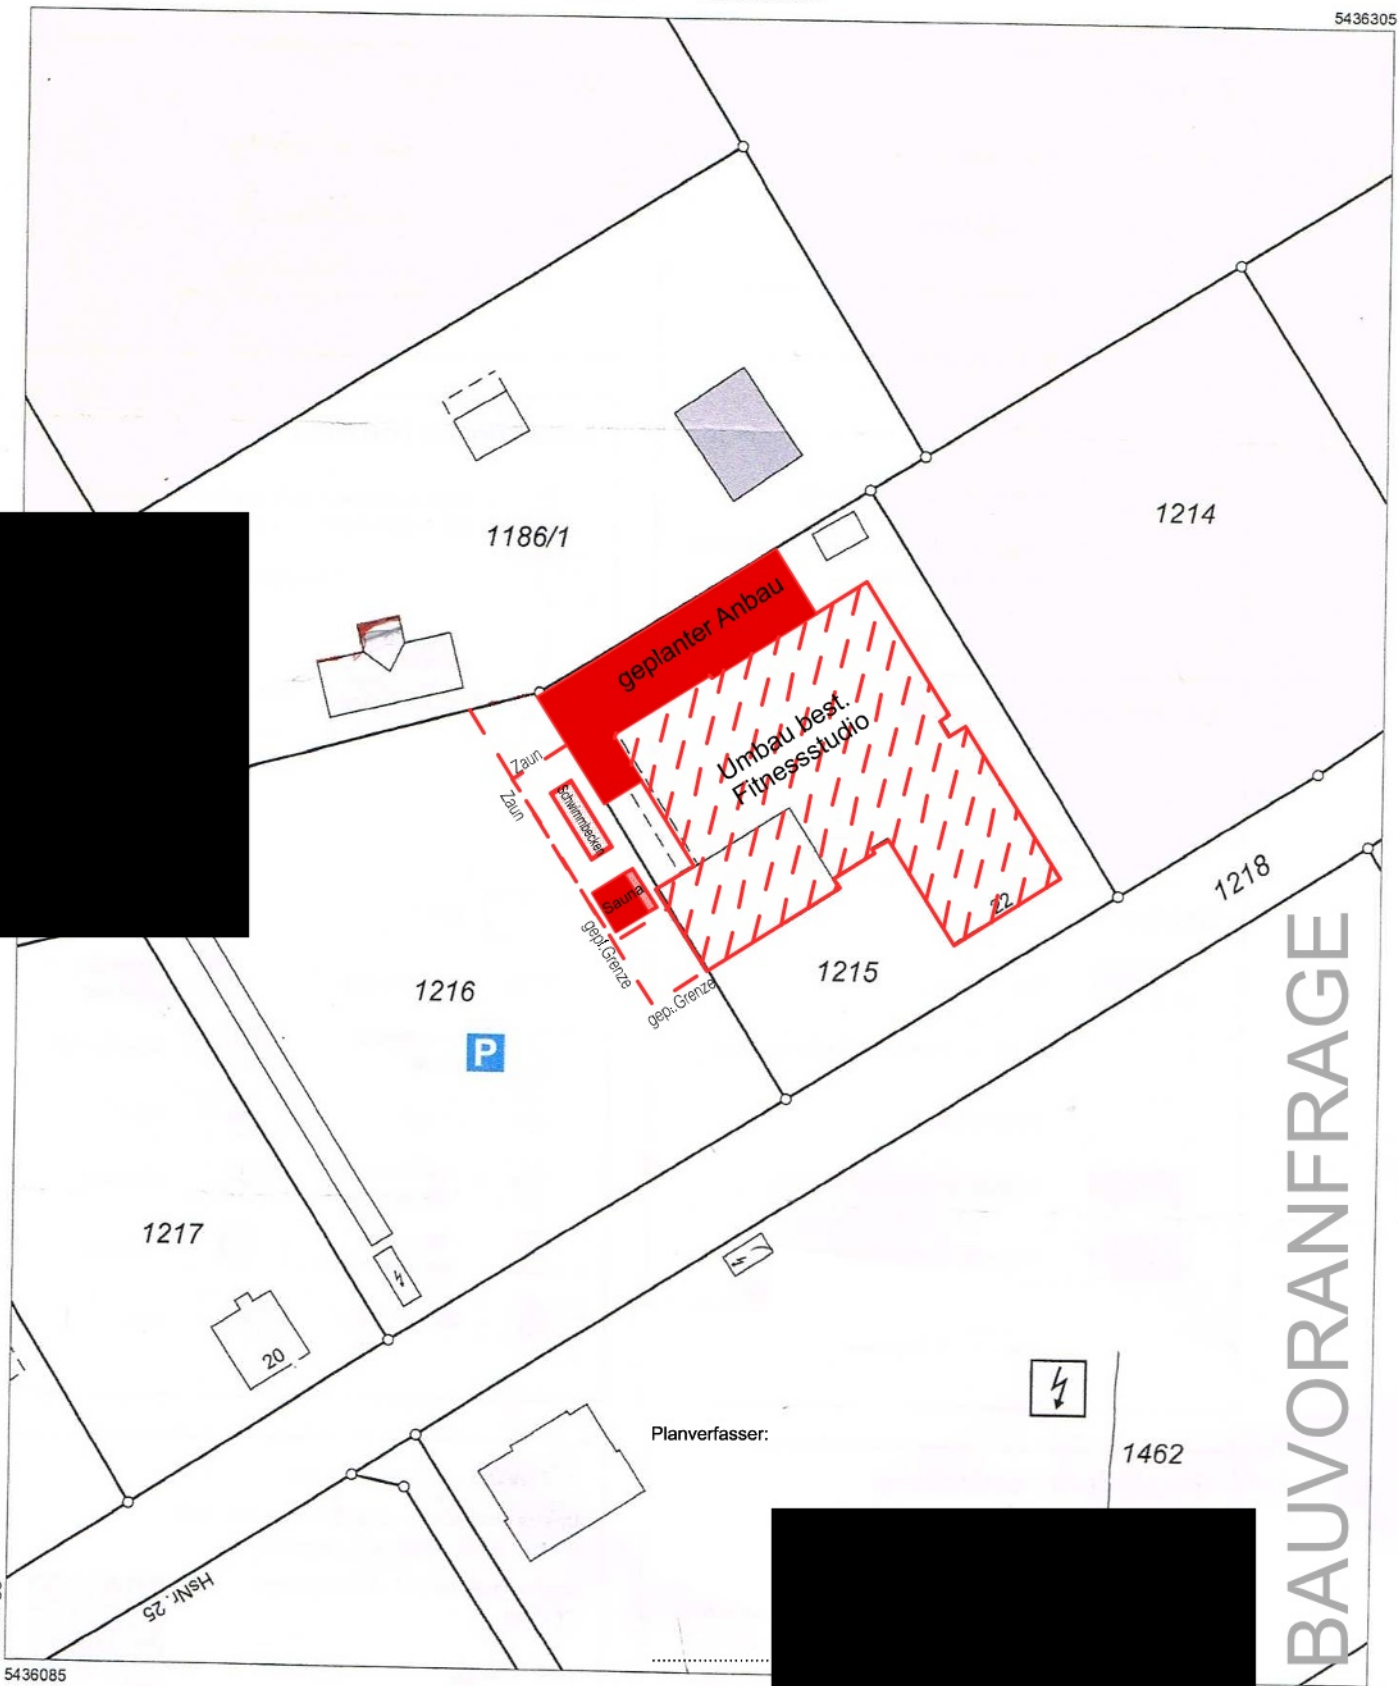

5436305

32 598008

BAUVORANFRAGE

Planverfasser: