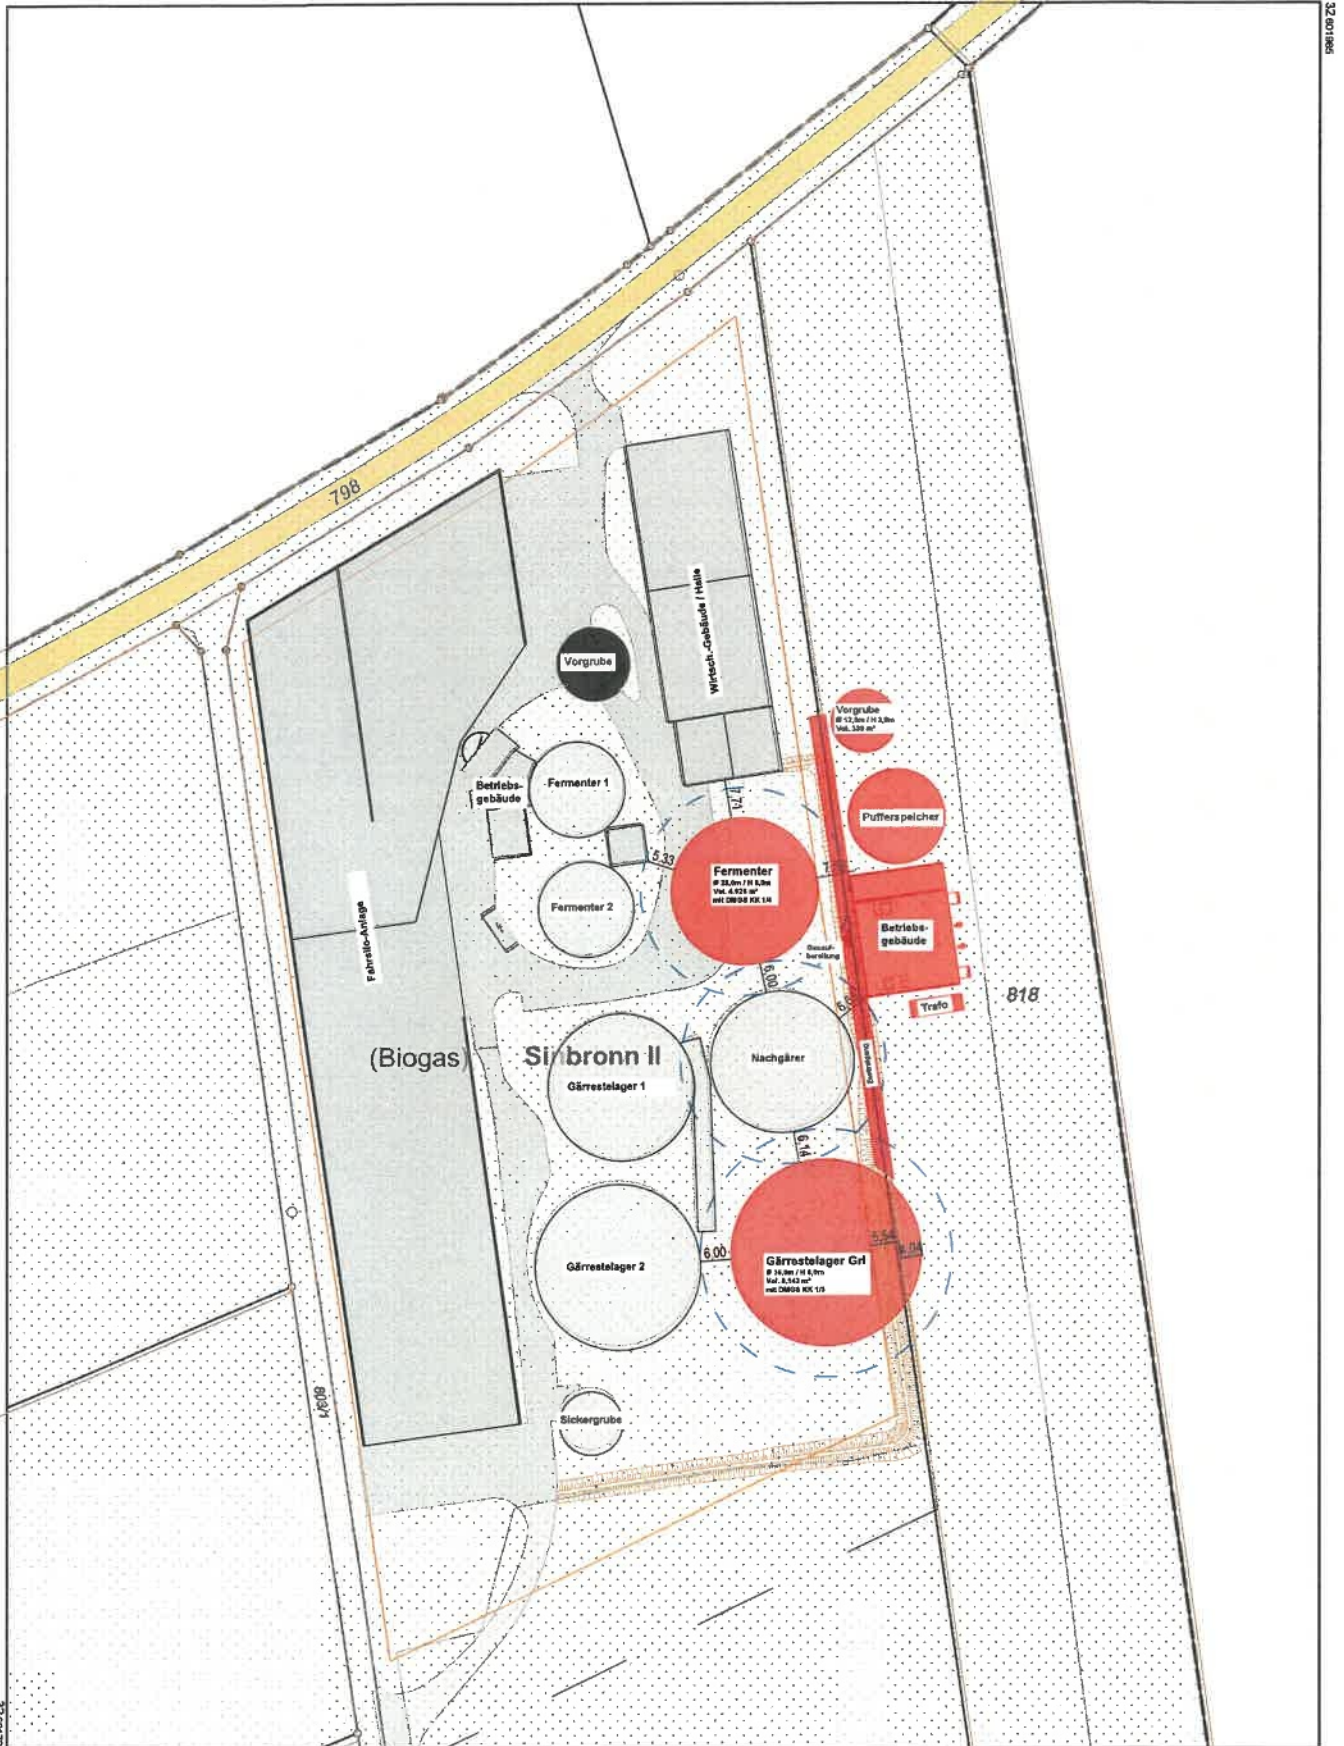

Amt für Digitalisierung, Breitband und Vermessung
Ansbach
Dollmannstraße 56
91522 Ansbach

Auszug aus dem
Liegenschaftskataster
Flurkarte 1:1000
zur Bauvorlage nach § 7 Abs. 1 BauVorV
Erstellt am 20.11.2025

Flurstück: 818
Gemarkung: Sinbronn

Gemeinde: Dinkelsbühl
Landkreis: Ansbach
Bezirk: Mittelfranken

Maßstab 1:1000 Meter

Vervielfältigung nur für den eigenen Gebrauch.
Zur Maßentnahme nur bedingt geeignet.
Geschäftszeichen: ADBGV-An_buc