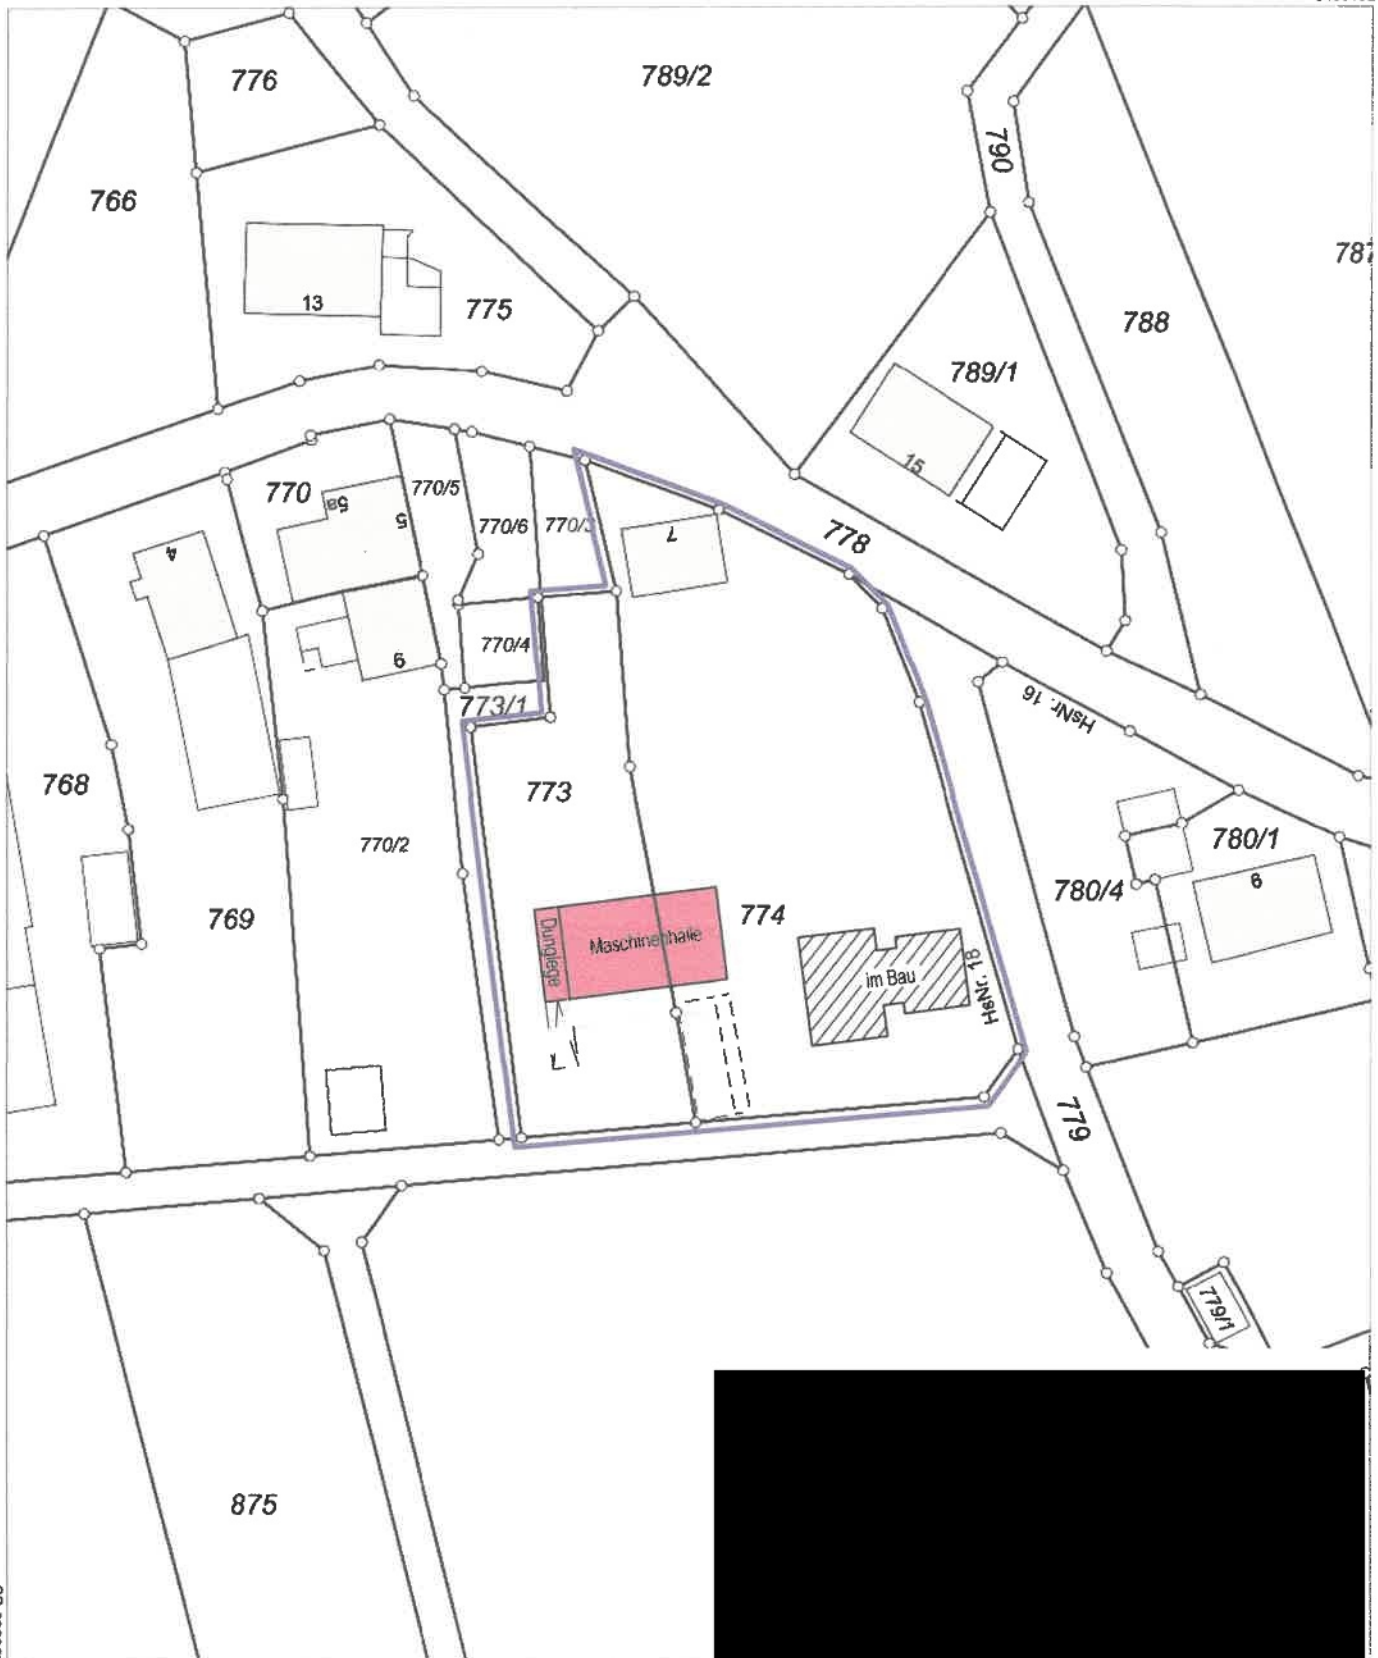

Flurstück: 773
Gemarkung: Neustädtlein

Gemeinde: Dinkelsbühl
Landkreis: Ansbach
Bezirk: Mittelfranken

5432972

Maßstab 1:1000 0 10 20 30 Meter

Vervielfältigung nur für den eigenen Gebrauch.
Zur Maßentnahme nur bedingt geeignet.