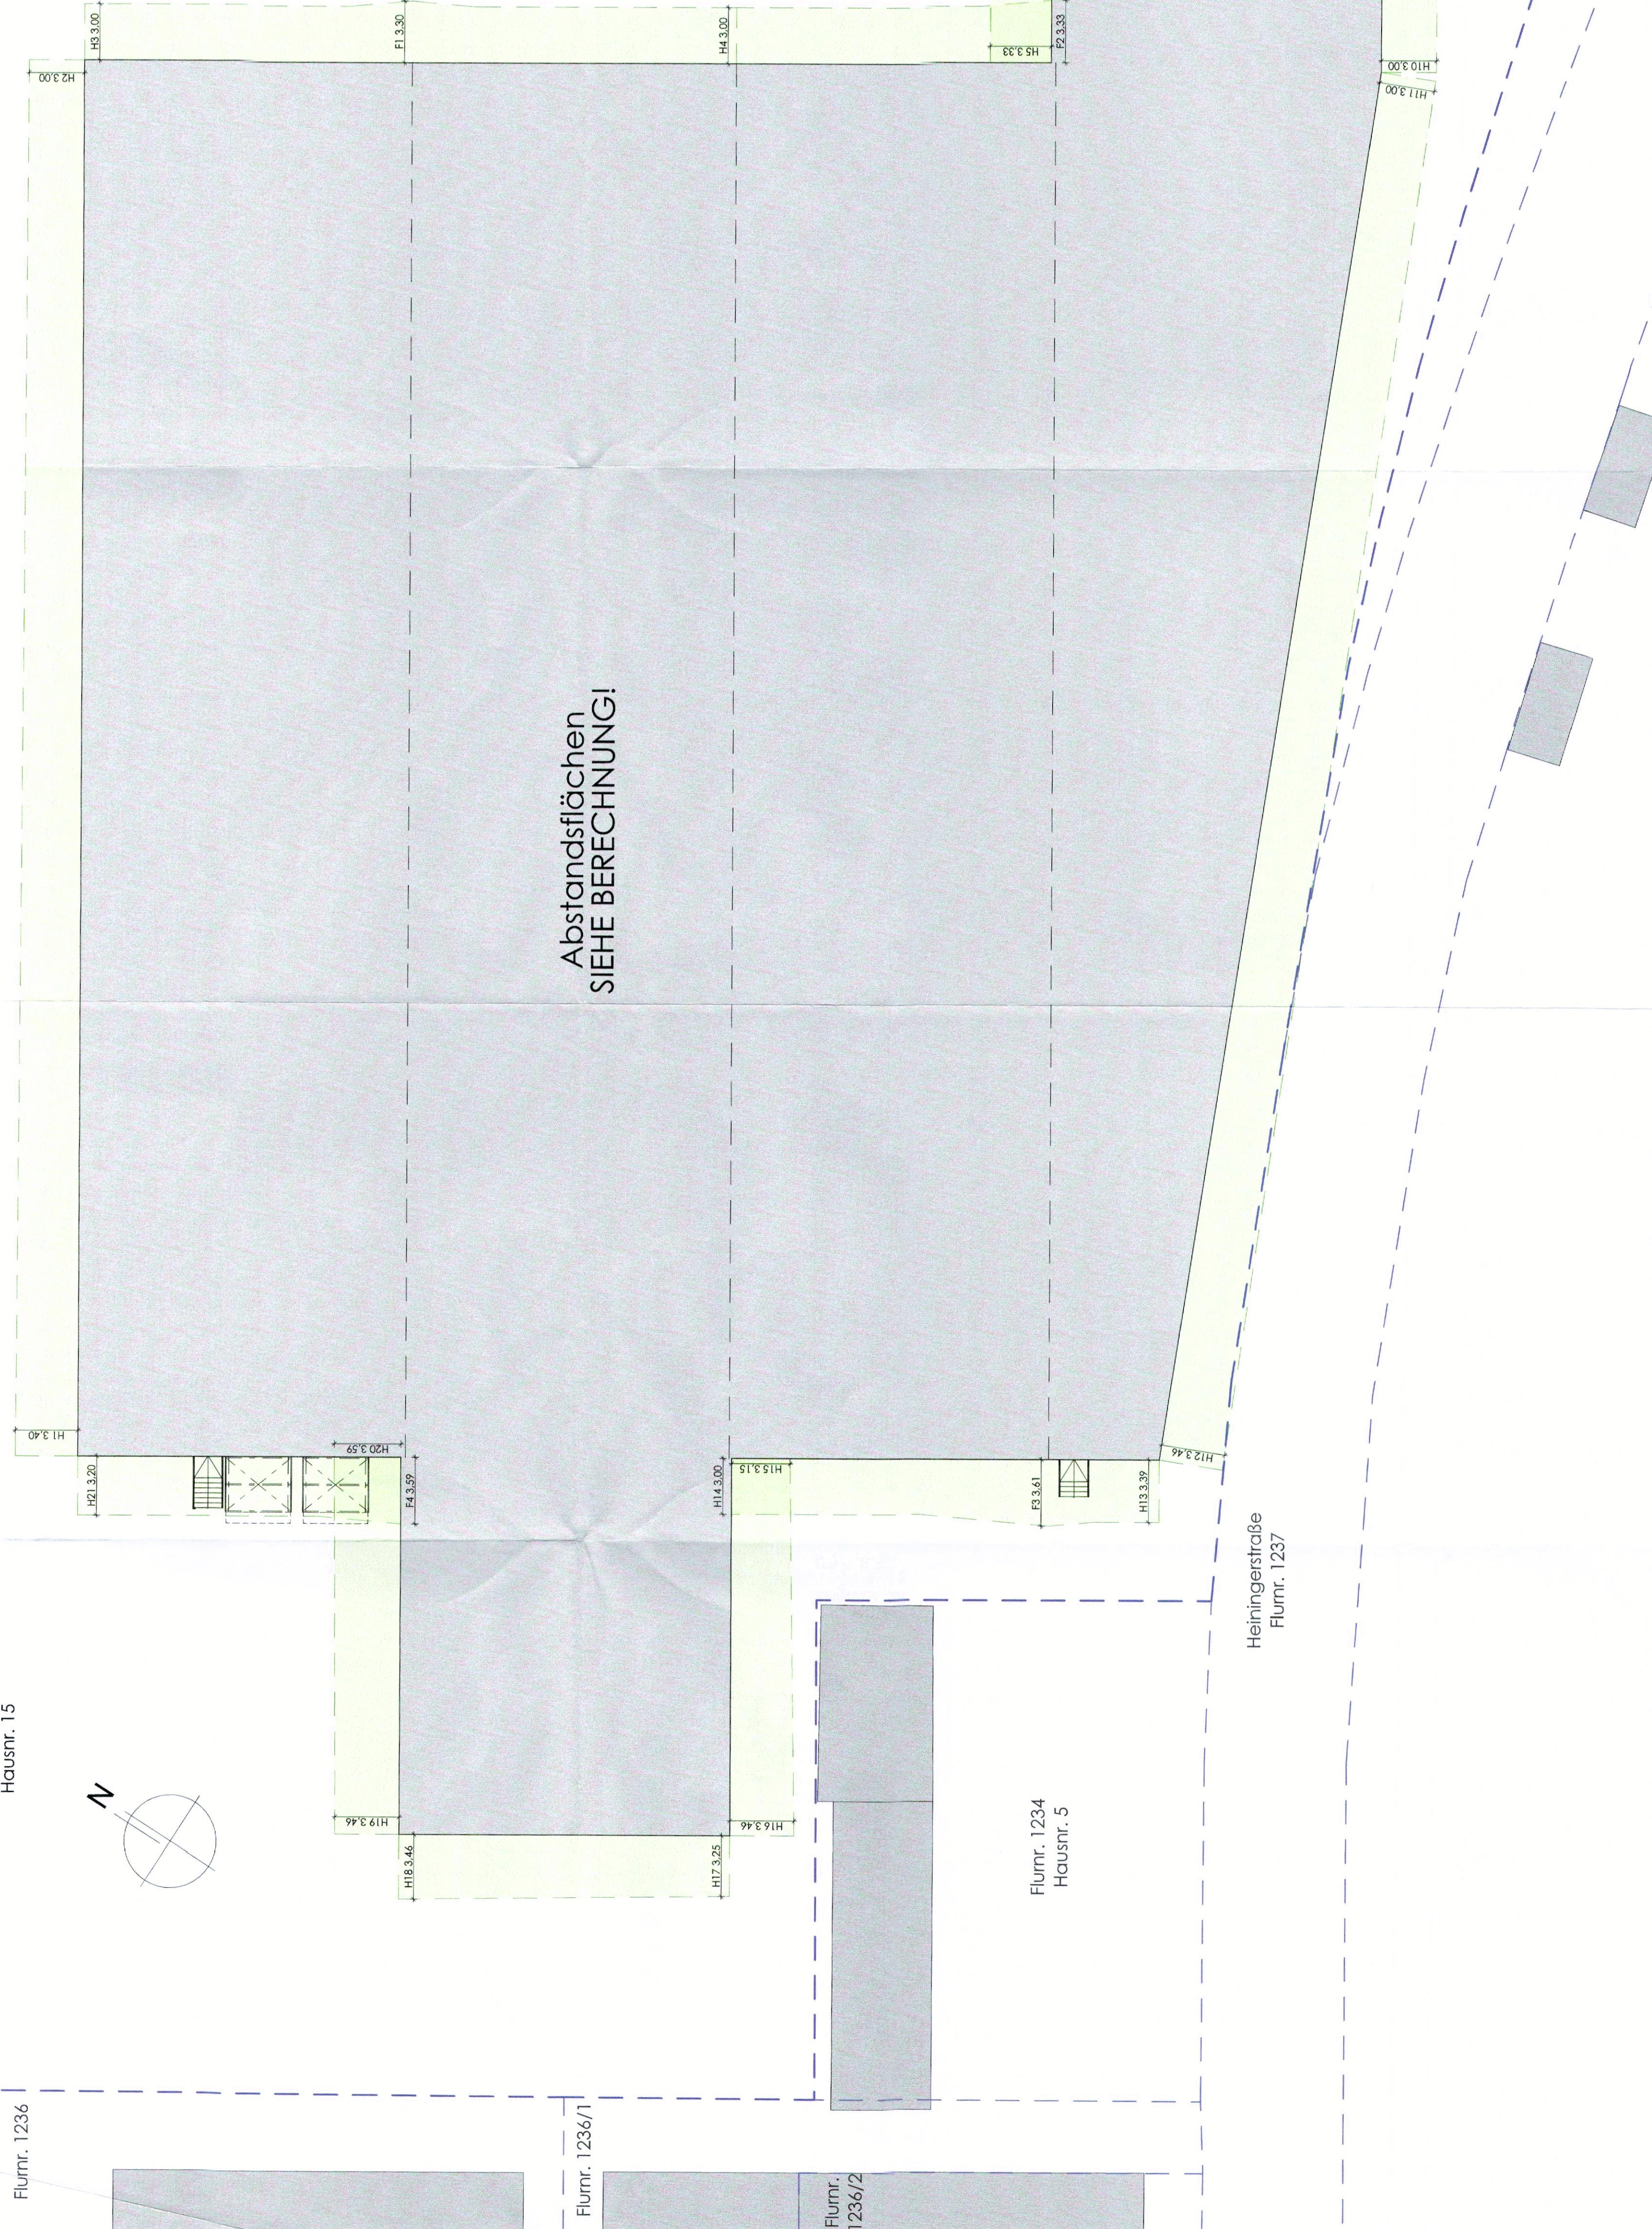

Rudolf-Schmidt-Straße
Flurnr. 1171/2

Flurnr. 1230
Hausnr. 15

Abstandsflächen
SIEHE BERECHNUNG!

Flurnr. 1229
Hausnr. 17

Flurnr. 1229/1
Hausnr. 1

Heiningergasse
Flurnr. 1237

Flurnr. 1234
Hausnr. 5

Flurnr. 1231/2

Ant für Digitalisierung, Breitband und Vermessung
Ansbach
Dollmannstraße 56
91522 Ansbach

Flurstück: 1234
Gemarkung: Dinkelsbühl
Gemeinde: Dinkelsbühl
Landkreis: Ansbach
Bezirk: Mittelfranken

Auszug aus dem
Liegenschaftskataster
Flurkarte 1:1000
zur Bauvorlage nach § 7 Abs. 1 BauVorV
Erstellt am 04.04.2025

Neubau
Lagerhalle

Maßstab 1:1000
Vorwältigung nur für den eigenen Gebrauch.
Zur Maßnahme nur bedingt geeignet.
Geplattbisher: ADBV/Ansbach

Dieser Ausdruck wurde maschinell erstellt und ist ohne Unterschrift gültig.