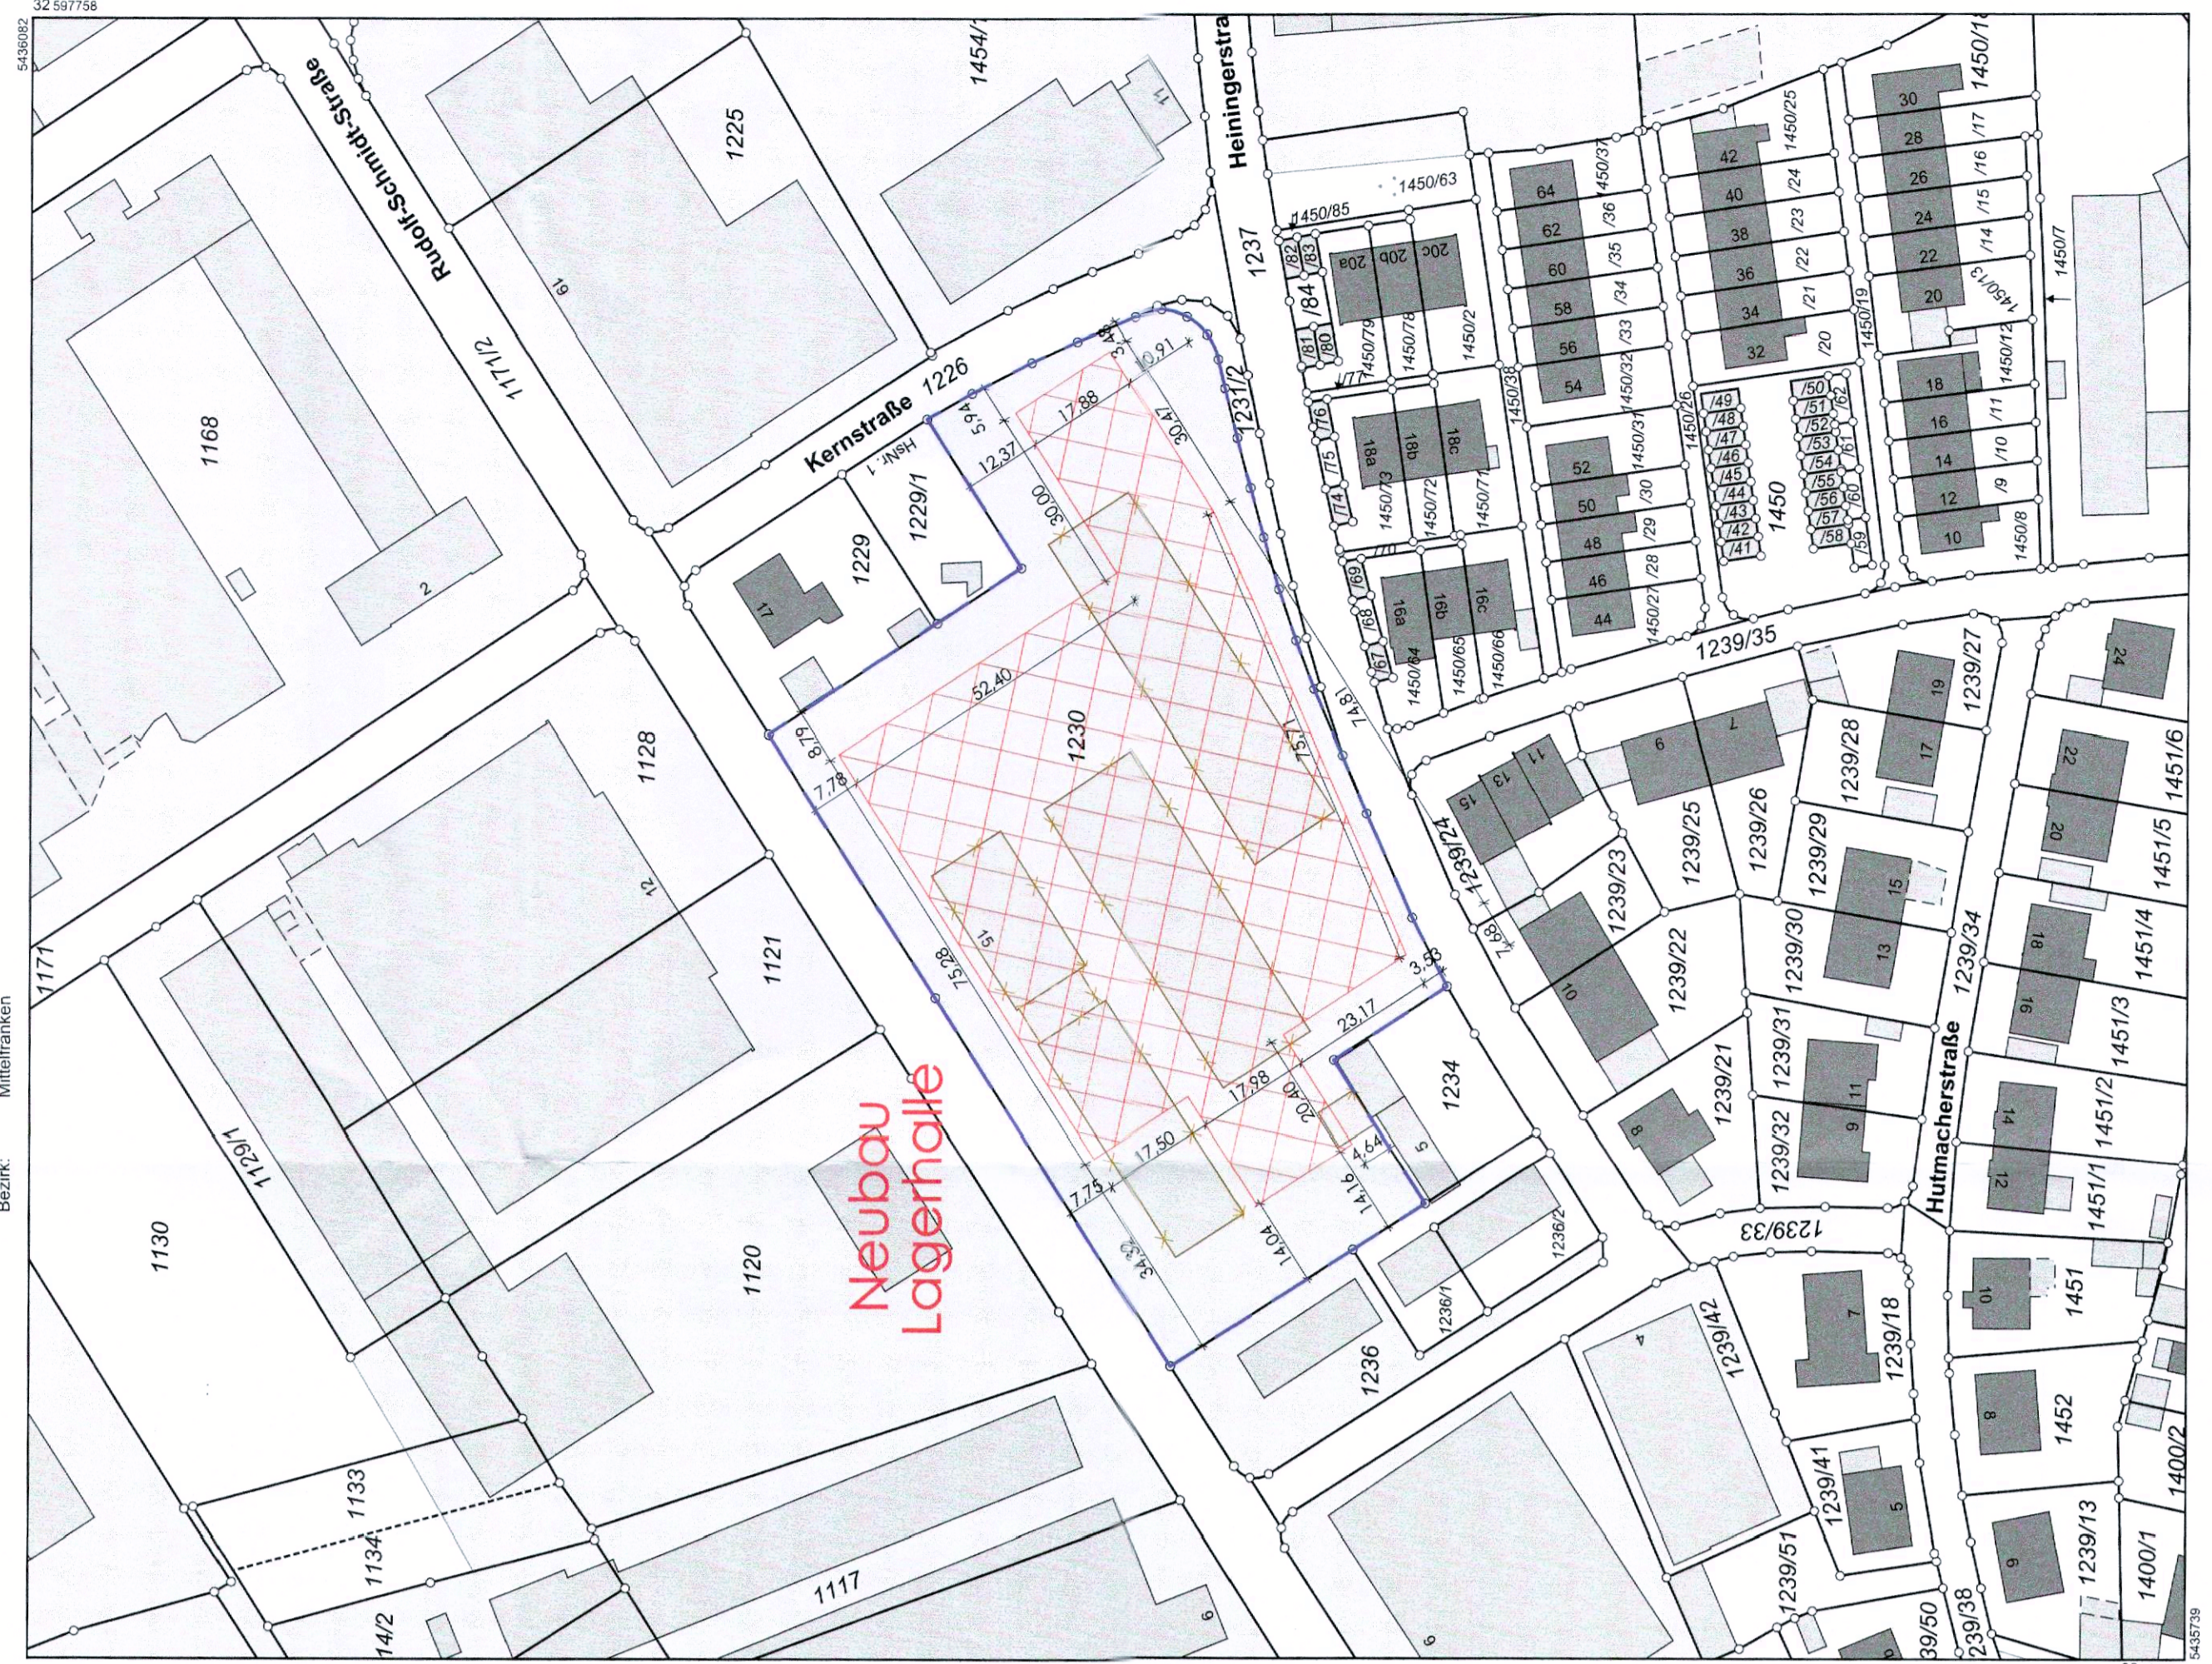

Rudolf-Schmidt-Straße
Flurnr. 1171/2

Flurnr. 1230
Hausnr. 15

Abstandsflächen
SIEHE BERECHNUNG!

Flurnr. 1229
Hausnr. 17

Flurnr. 1229/1
Hausnr. 1

Heiningergasse
Flurnr. 1237

Flurnr. 1234
Hausnr. 5

Flurnr. 1231/2

Ant für Digitalisierung, Breitband und Vermessung
Ansbach
Dollmannstraße 56
91522 Ansbach

Flurstück: 1234
Gemarkung: Dinkelsbühl
Gemeinde: Dinkelsbühl
Landkreis: Ansbach
Bezirk: Mittelfranken

Auszug aus dem
Liegenschaftskataster
Flurkarte 1:1000
zur Bauvorlage nach § 7 Abs. 1 BauVorV
Erstellt am 04.04.2025

Neubau
Lagerhalle

Maßstab 1:1000
Vorwältigung nur für den eigenen Gebrauch.
Zur Maßnahme nur bedingt geeignet.
Geplattbisher: ADBV/Ansbach

Dieser Ausdruck wurde maschinell erstellt und ist ohne Unterschrift gültig.